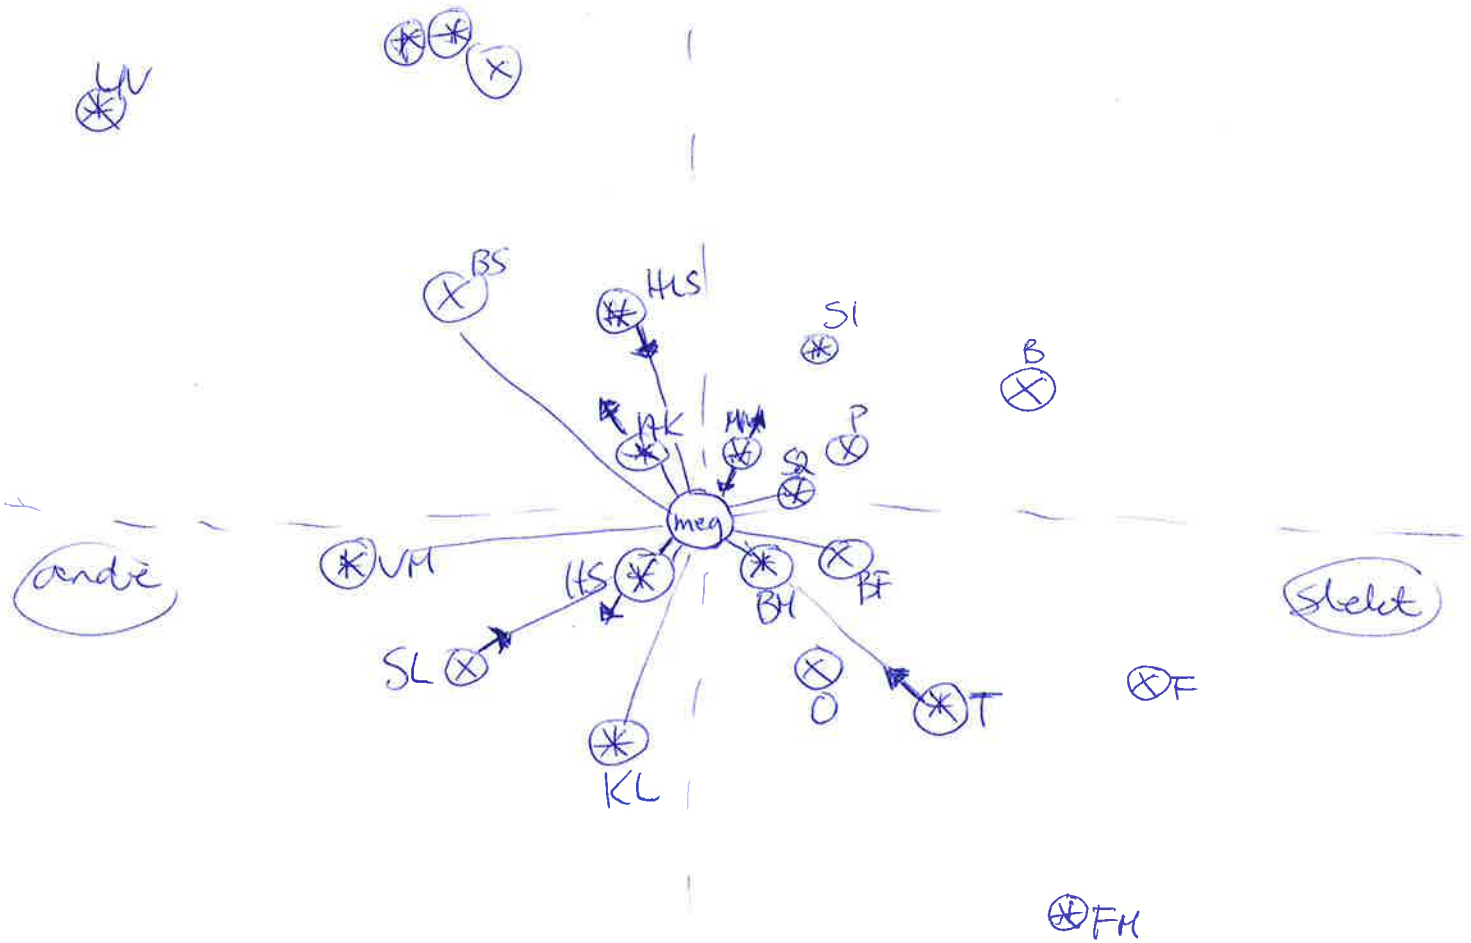

venner

hørfamilie
(kyone familie)

andre

stellet

- *M = mamma
 pil mot meg = ønsker nærmere kontakt
 pil fra meg = ønsker mindre kontakt
- *HLS = helsesøster: ønsker nå mindre kontakt
- *SL = ønsker heller nærmere kontakt med en sosiallærer